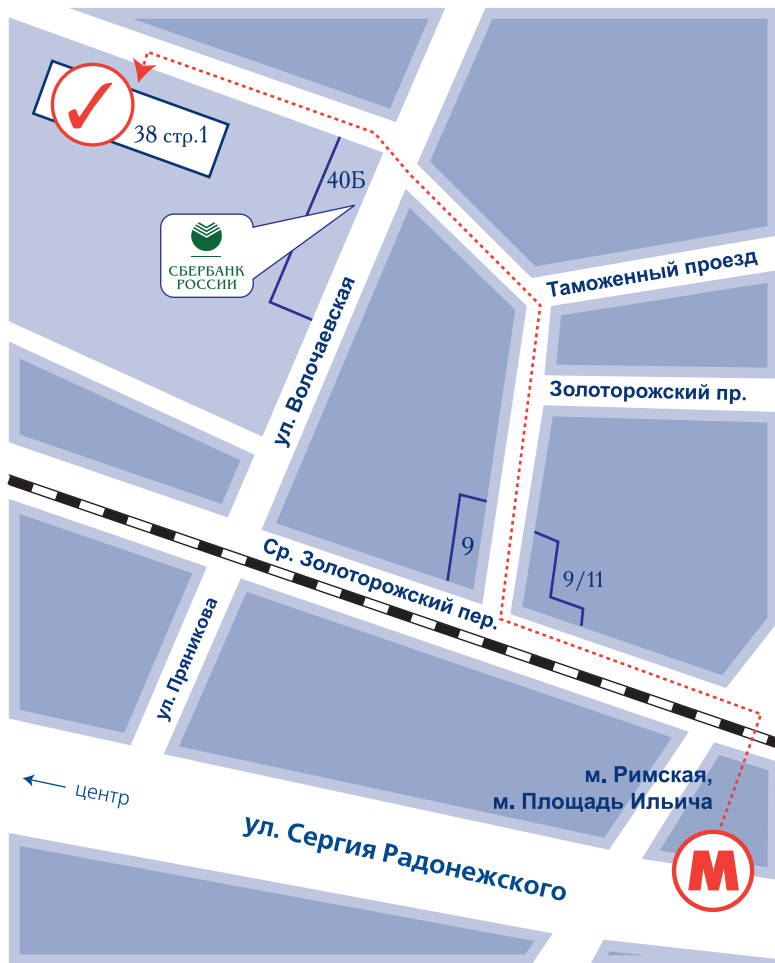

СХЕМА РАСПОЛОЖЕНИЯ центрального офиса ОСАО «Россия»

адрес: г. Москва, ул. Волочаевская, дом 38, стр. 1

Стрелками на схеме указано направление движения
от ст. метро: «Римская», «Площадь Ильича»